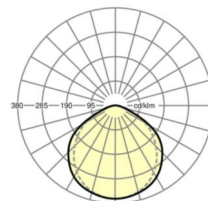

параметры

номер заказа	19100007020
код EAN	4020863418770
номер таможенного тарифа	94051190
Знак прохождения контроля	IP 40, класс защиты I, F, Indoor, CE
Степень ударопрочности IK	IK08 (10°C bis 25°C)
Температура окружения	ta 10°C в 25°C
Гарантийный срок	5 лет
Государственные программы поддержки	BEG - государственные субсидии для энергосберегающих зданий (действительна только для Германии)

электротехника

Балласт	Электронный драйвер, дежурное освещение 3ч. (1 штука)
Мощность системы	43W
сетевое напряжение	230V/50Hz
автоматический предохранитель (пусковой ток)	13 штук/B10, 22 штук/B16, 22 штук/C10, 37 штук/C16
класс энергосбережения/Источник света	B

Оптика

Оснастка	LED, цветопередача/оттенок света CRI ≥ 80 / 4000K
Допуск для координаты цветности (MacAdam)	3SDCM
Фотобиологическая безопасность (светильник)	RG0
Номинальный световой поток	7004lm
Номинальный световой поток-при дежурном освещении	755lm
Срок службы LED	50000h L80/B10 (Tq 25°C)
светоотдача светильников	162lm/W
Угол излучения	115° (C0) / 105° (C90)
UGR поп./вдоль	27.6 / 28.7

DEEP-LINK

<https://www.regiolux.de/ru/article/19100007020>

Ссылка	LED 7000lm 840
η_{LB}	100 %
$\Phi \downarrow/\uparrow$	100 % / 0 %
UGR поп./вдоль	27.6 / 28.7