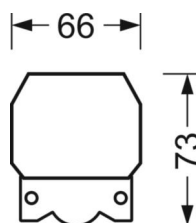

DEEP-LINK

<https://www.regiolux.de/ru/article/19100007020>

Ссылка	LED 7000lm 840
η_{LB}	100 %
$\Phi \downarrow/\uparrow$	100 % / 0 %
UGR поп./вдоль	27.6 / 28.7

Механика

цвет корпуса	белый стандартный для электротехники RAL 9016
размеры (LxWxH/DxH)	1531mm x 55mm x 43mm
вес (нетто)	2.3kg
Вид монтажа	сборка трековых систем, световая структура

размеры

L	1531 mm	Длина
В	55 mm	Ширина
н	43 mm	Высота